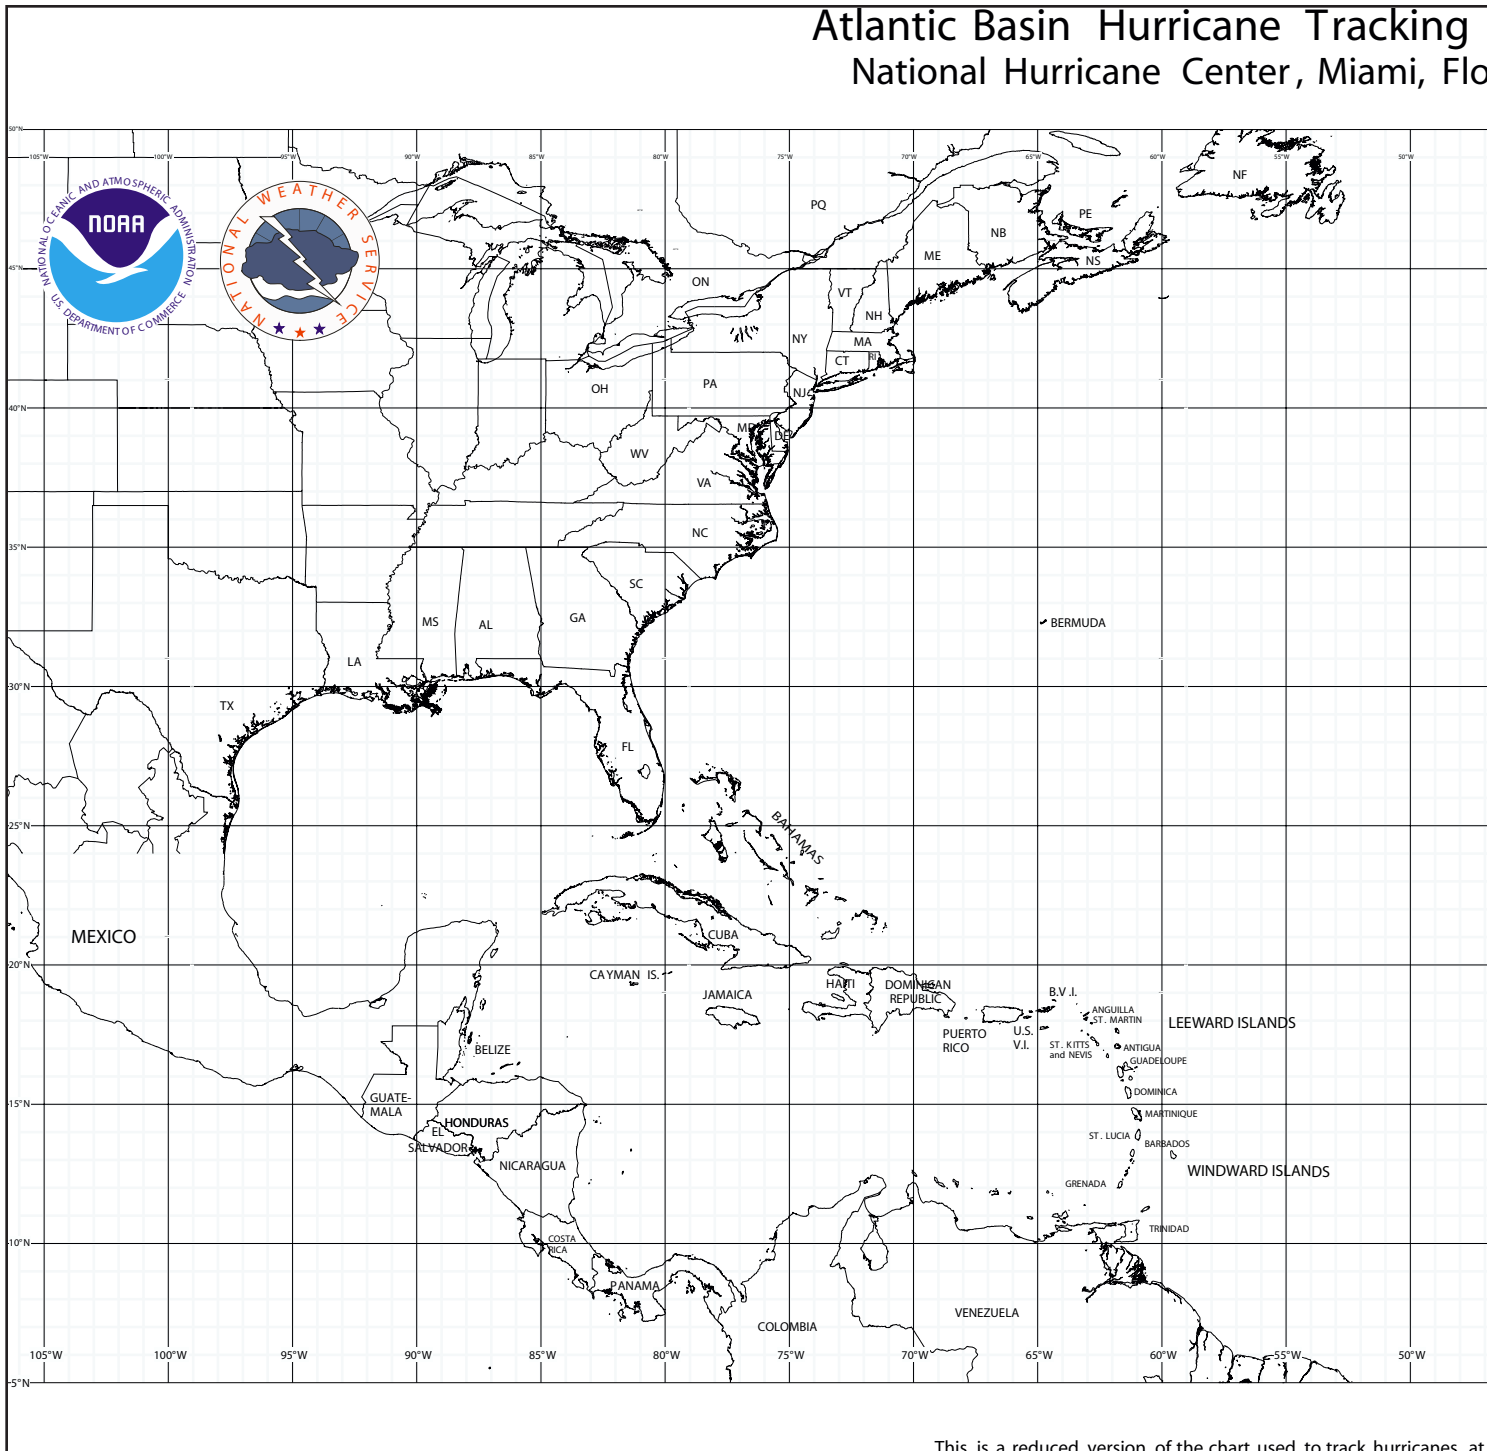

Hurricane Tracking Chart

Atlantic Basin Hurricane Tracking
National Hurricane Center, Miami, Fla

This is a reduced version of the chart used to track hurricanes at

You can print your own here!

https://www.nhc.noaa.gov/pdf/AT_Track_chart1.20060925.pdf

https://www.nhc.noaa.gov/pdf/AT_Track_chart2.20060925.pdf

Hurricane Names

Chart
Florida

the National Hurricane Center

2020 Hurricane Names

- | | |
|------------------------------------|-----------------------------------|
| <input type="checkbox"/> Arthur | <input type="checkbox"/> Laura |
| <input type="checkbox"/> Bertha | <input type="checkbox"/> Marco |
| <input type="checkbox"/> Cristobal | <input type="checkbox"/> Nana |
| <input type="checkbox"/> Dolly | <input type="checkbox"/> Omar |
| <input type="checkbox"/> Edouard | <input type="checkbox"/> Paulette |
| <input type="checkbox"/> Fay | <input type="checkbox"/> Rene |
| <input type="checkbox"/> Gonzalo | <input type="checkbox"/> Sally |
| <input type="checkbox"/> Hanna | <input type="checkbox"/> Teddy |
| <input type="checkbox"/> Isaias | <input type="checkbox"/> Vicky |
| <input type="checkbox"/> Josephine | <input type="checkbox"/> Wilfred |
| <input type="checkbox"/> Kyle | |